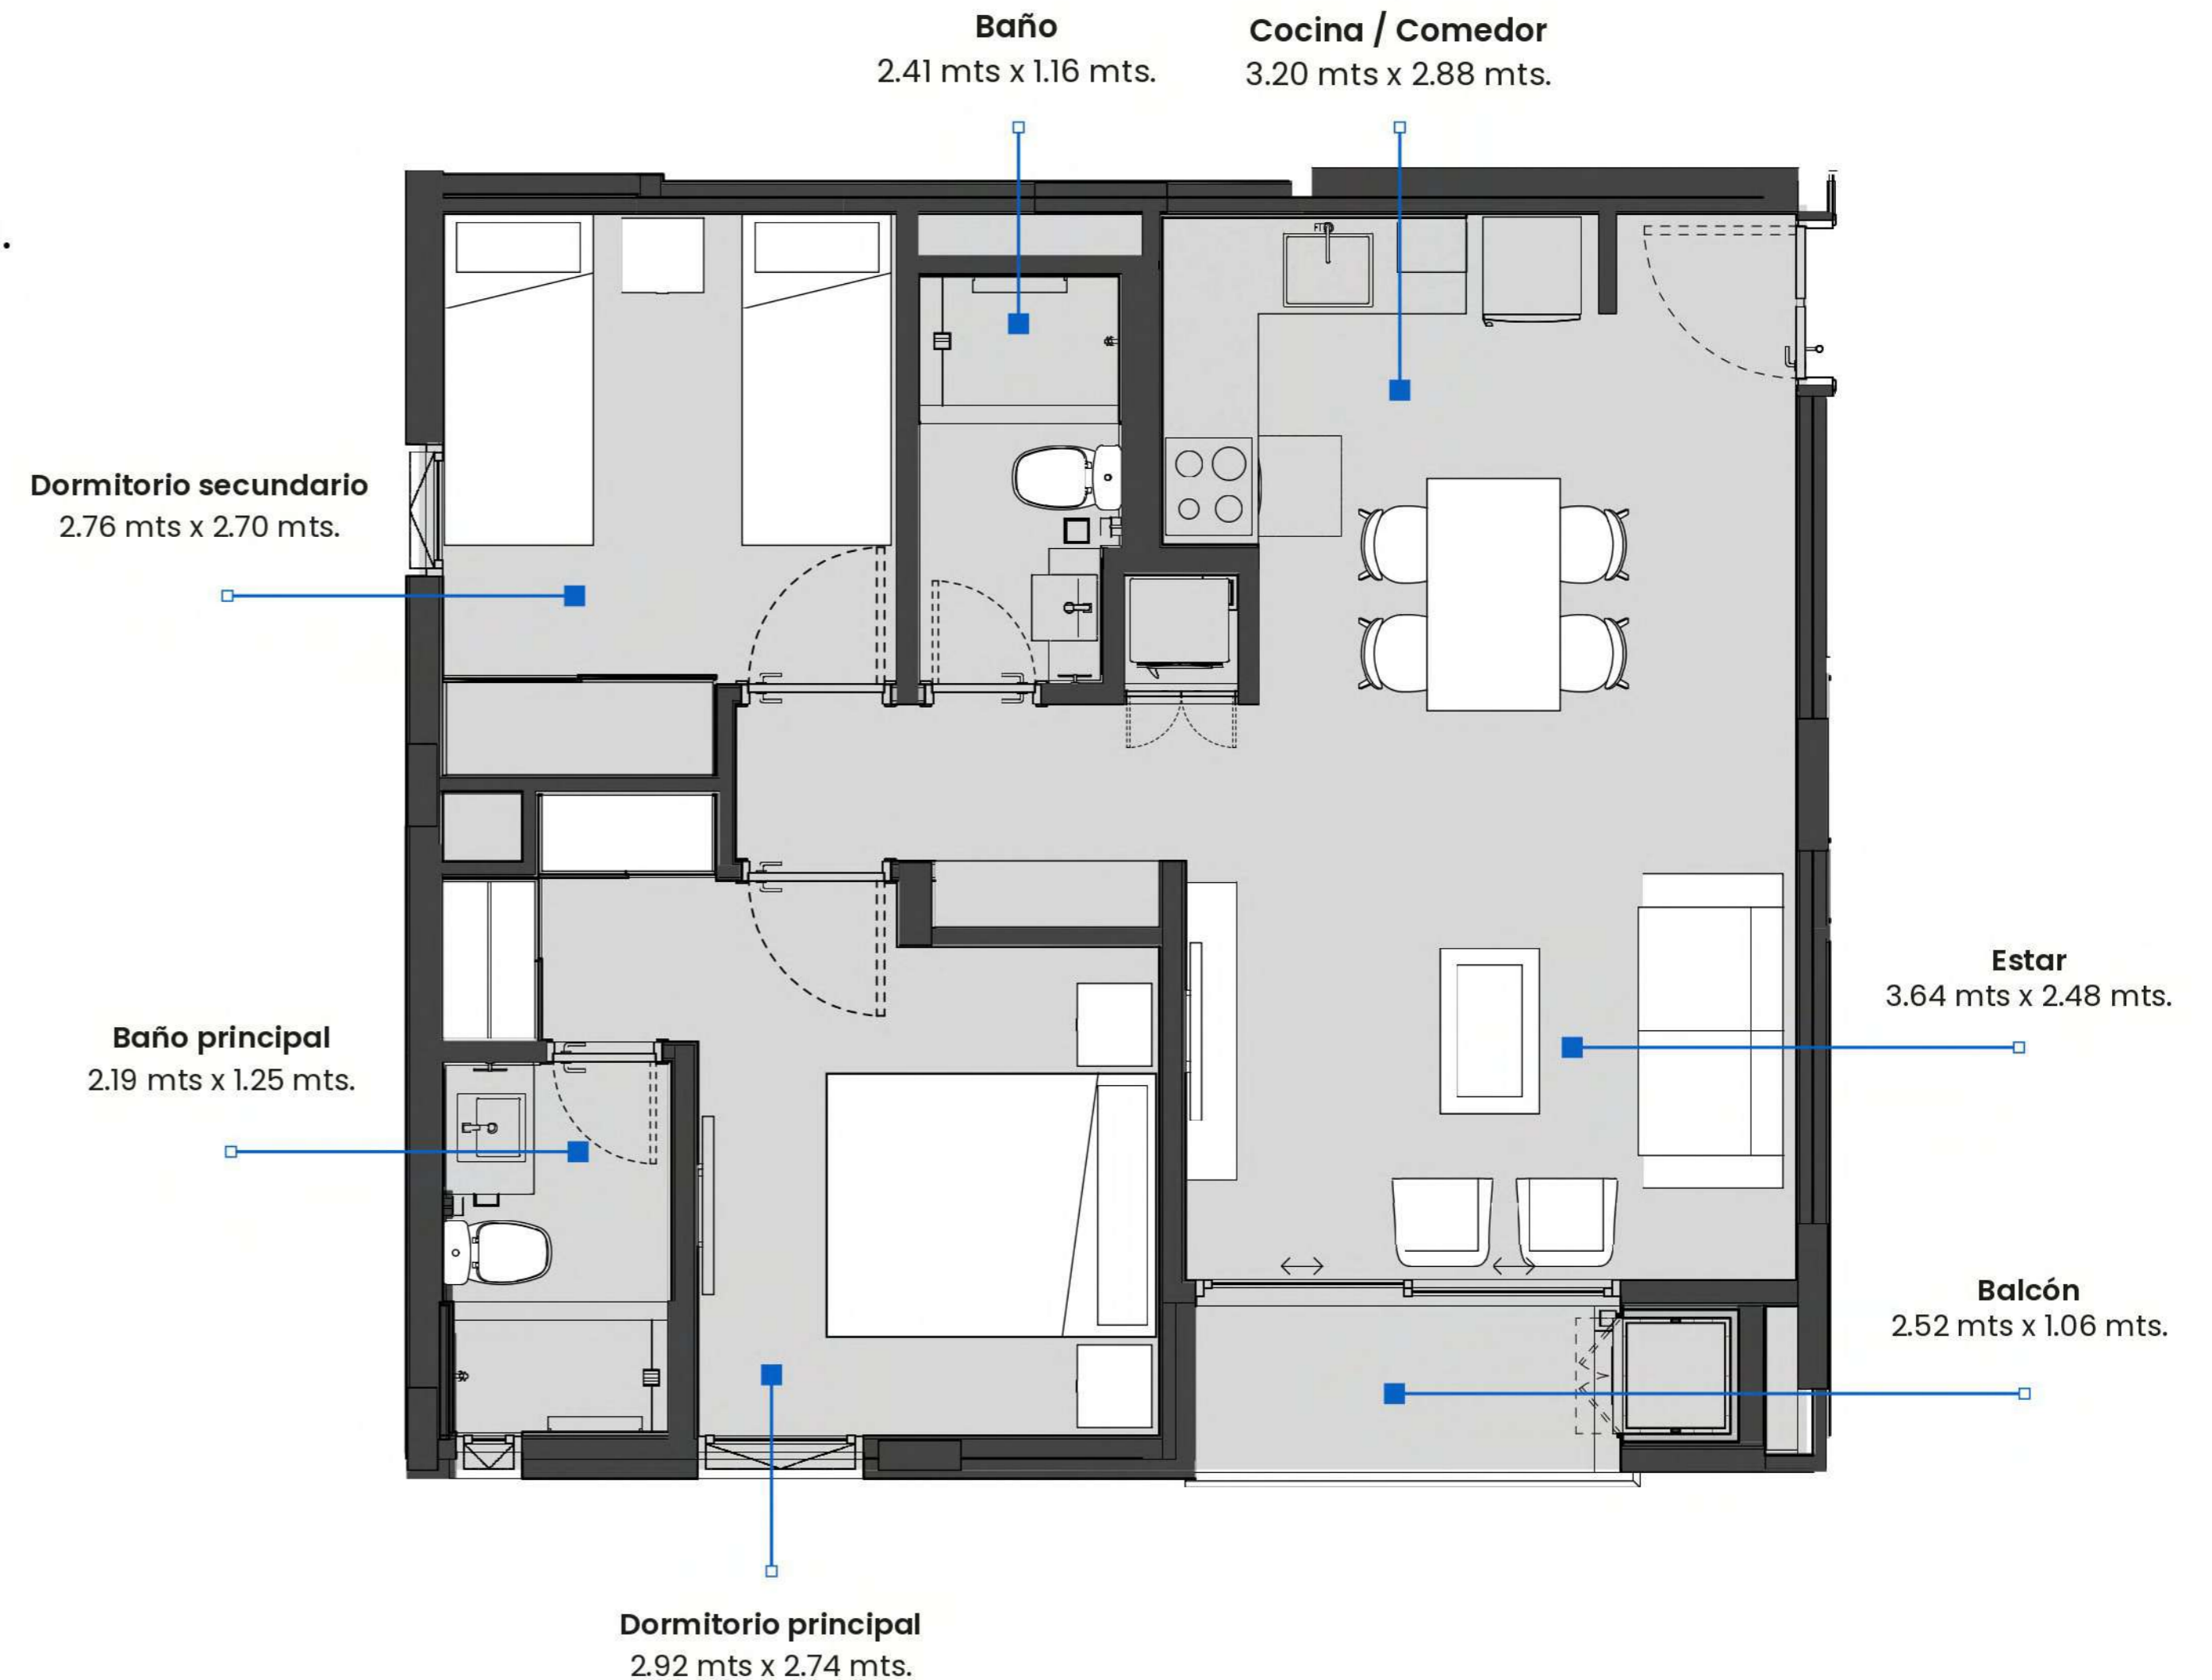

1 GIMNASIO

1 QUINCHO CLIMATIZADO

GENERALES

PISCINA

SOLARIUM

PISCINA CON
SOLARIUM

QUINCHO
CLIMATIZADO

Las imágenes son referenciales y no representan una copia exacta de la realidad*

GIMNASIO
EQUIPADO

1 Y 2 DORMITORIOS

40M² | 45M² | 65M²

2 DORMITORIOS | 65M²

TIPOLOGÍA 2D

- Cocina amoblada y equipada con horno, anafe y campana.
- Ambientes climatizados en dormitorios y living.
- Termocalefones, espejos y box de baño con mampara.
- Placares en dormitorios.
- Living comedor.
- Balcón con parrilla.

6	5	4	3	2	1
7					14
8	9	10	11	12	13

12 de junio

1 DORMITORIO | 45M²

TIPOLOGÍA 1D

- Cocina amoblada y equipada con horno, anafe y campana.
- Ambientes climatizados en dormitorios y living.
- Termocalefones, espejos y box de baño con mampara.
- Placar en dormitorio.
- Living comedor.
- Balcón.

6	5	4	3	2	1
7					14
8	9	10	11	12	13

12 de junio

1 DORMITORIO | 40M²

TIPOLOGÍA 1D

- Cocina amoblada y equipada con horno, anafe y campana.
- Ambientes climatizados en dormitorios y living.
- Termocalefones, espejos y box de baño con mampara.
- Placar en dormitorio.
- Living comedor.
- Balcón.