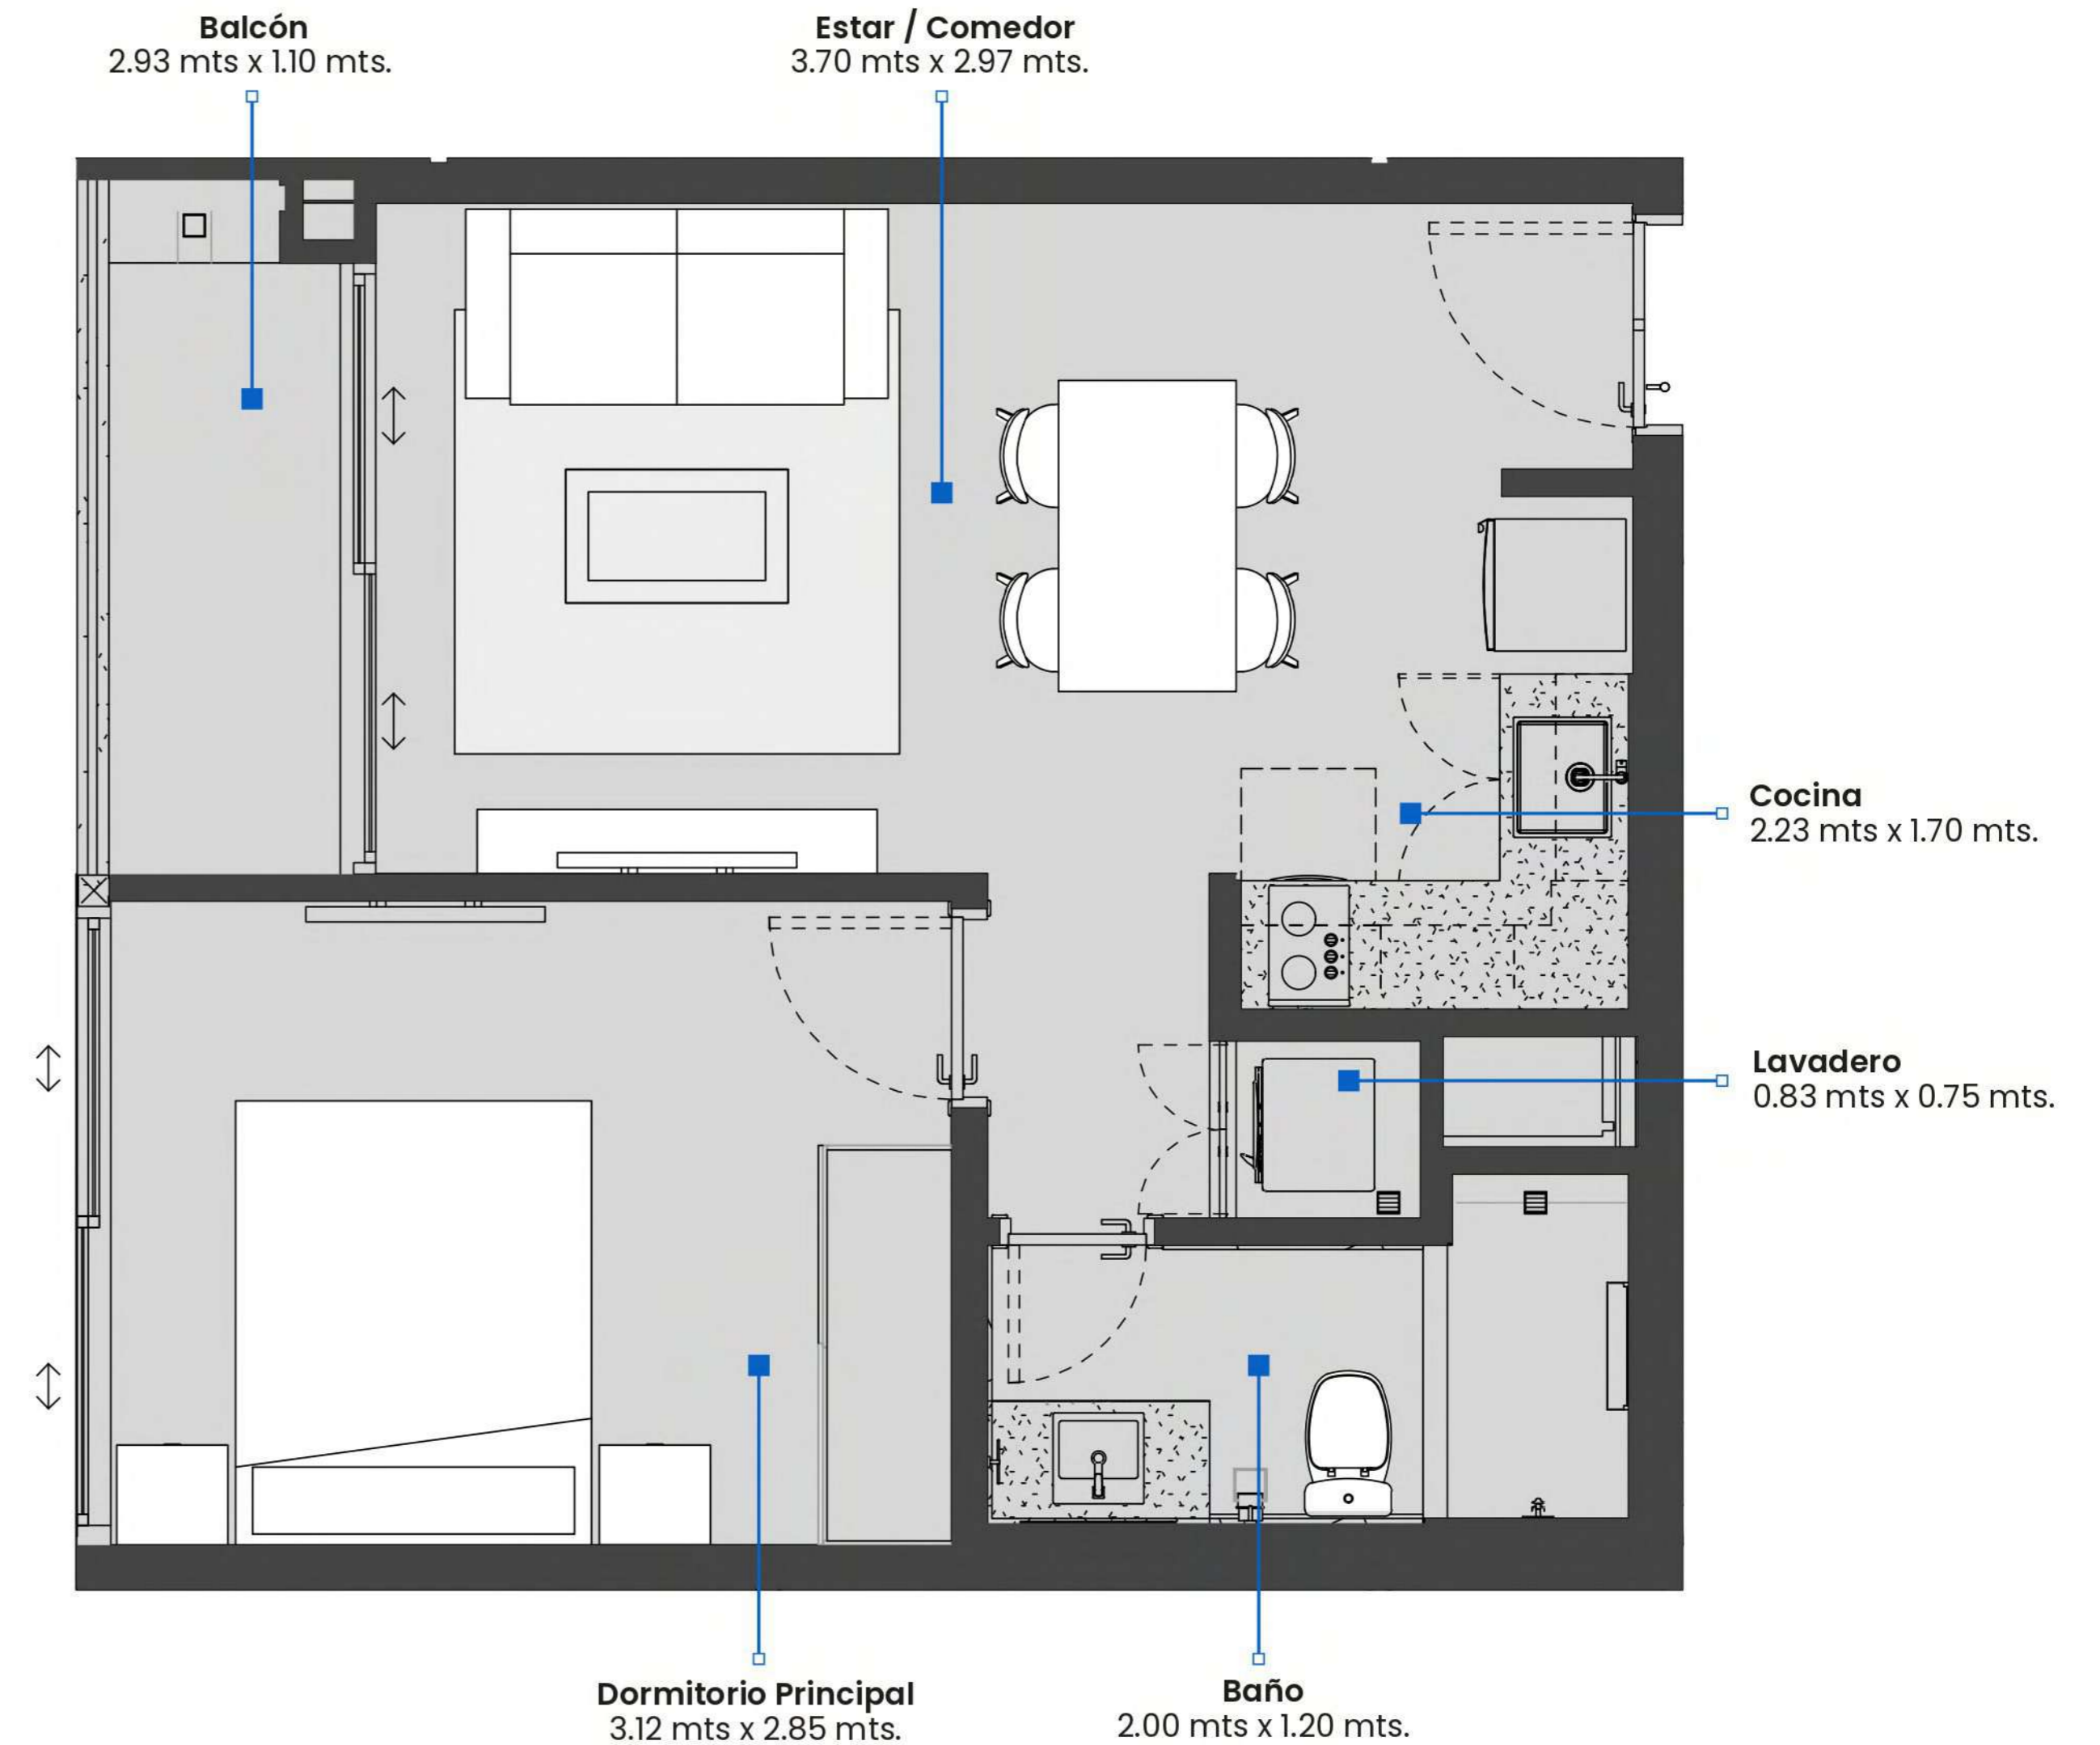

GIMNASIO
EQUIPADO

1 Y 2 DORMITORIOS

40M² | 45M² | 65M²

2 DORMITORIOS | 65M²

TIPOLOGÍA 2D

- Cocina amoblada y equipada con horno, anafe y campana.
- Ambientes climatizados en dormitorios y living.
- Termocalefones, espejos y box de baño con mampara.
- Placares en dormitorios.
- Living comedor.
- Balcón con parrilla.

6	5	4	3	2	1
7					14
8	9	10	11	12	13

12 de junio

1 DORMITORIO | 45M²

TIPOLOGÍA 1D

- Cocina amoblada y equipada con horno, anafe y campana.
- Ambientes climatizados en dormitorios y living.
- Termocalefones, espejos y box de baño con mampara.
- Placar en dormitorio.
- Living comedor.
- Balcón.

6	5	4	3	2	1
7					14
8	9	10	11	12	13

12 de junio

1 DORMITORIO | 40M²

TIPOLOGÍA 1D

- Cocina amoblada y equipada con horno, anafe y campana.
- Ambientes climatizados en dormitorios y living.
- Termocalefones, espejos y box de baño con mampara.
- Placar en dormitorio.
- Living comedor.
- Balcón.

6	5	4	3	2	1
7					14
8	9	10	11	12	13

12 de junio

PRECIOS

Entrega Febrero 2026

1 DORMITORIO

PLAN	PRECIO
Contado Efectivo	desde USD 47600
Financiado	24 cuotas de USD 450 + USD 42400 contraentrega

2 DORMITORIOS