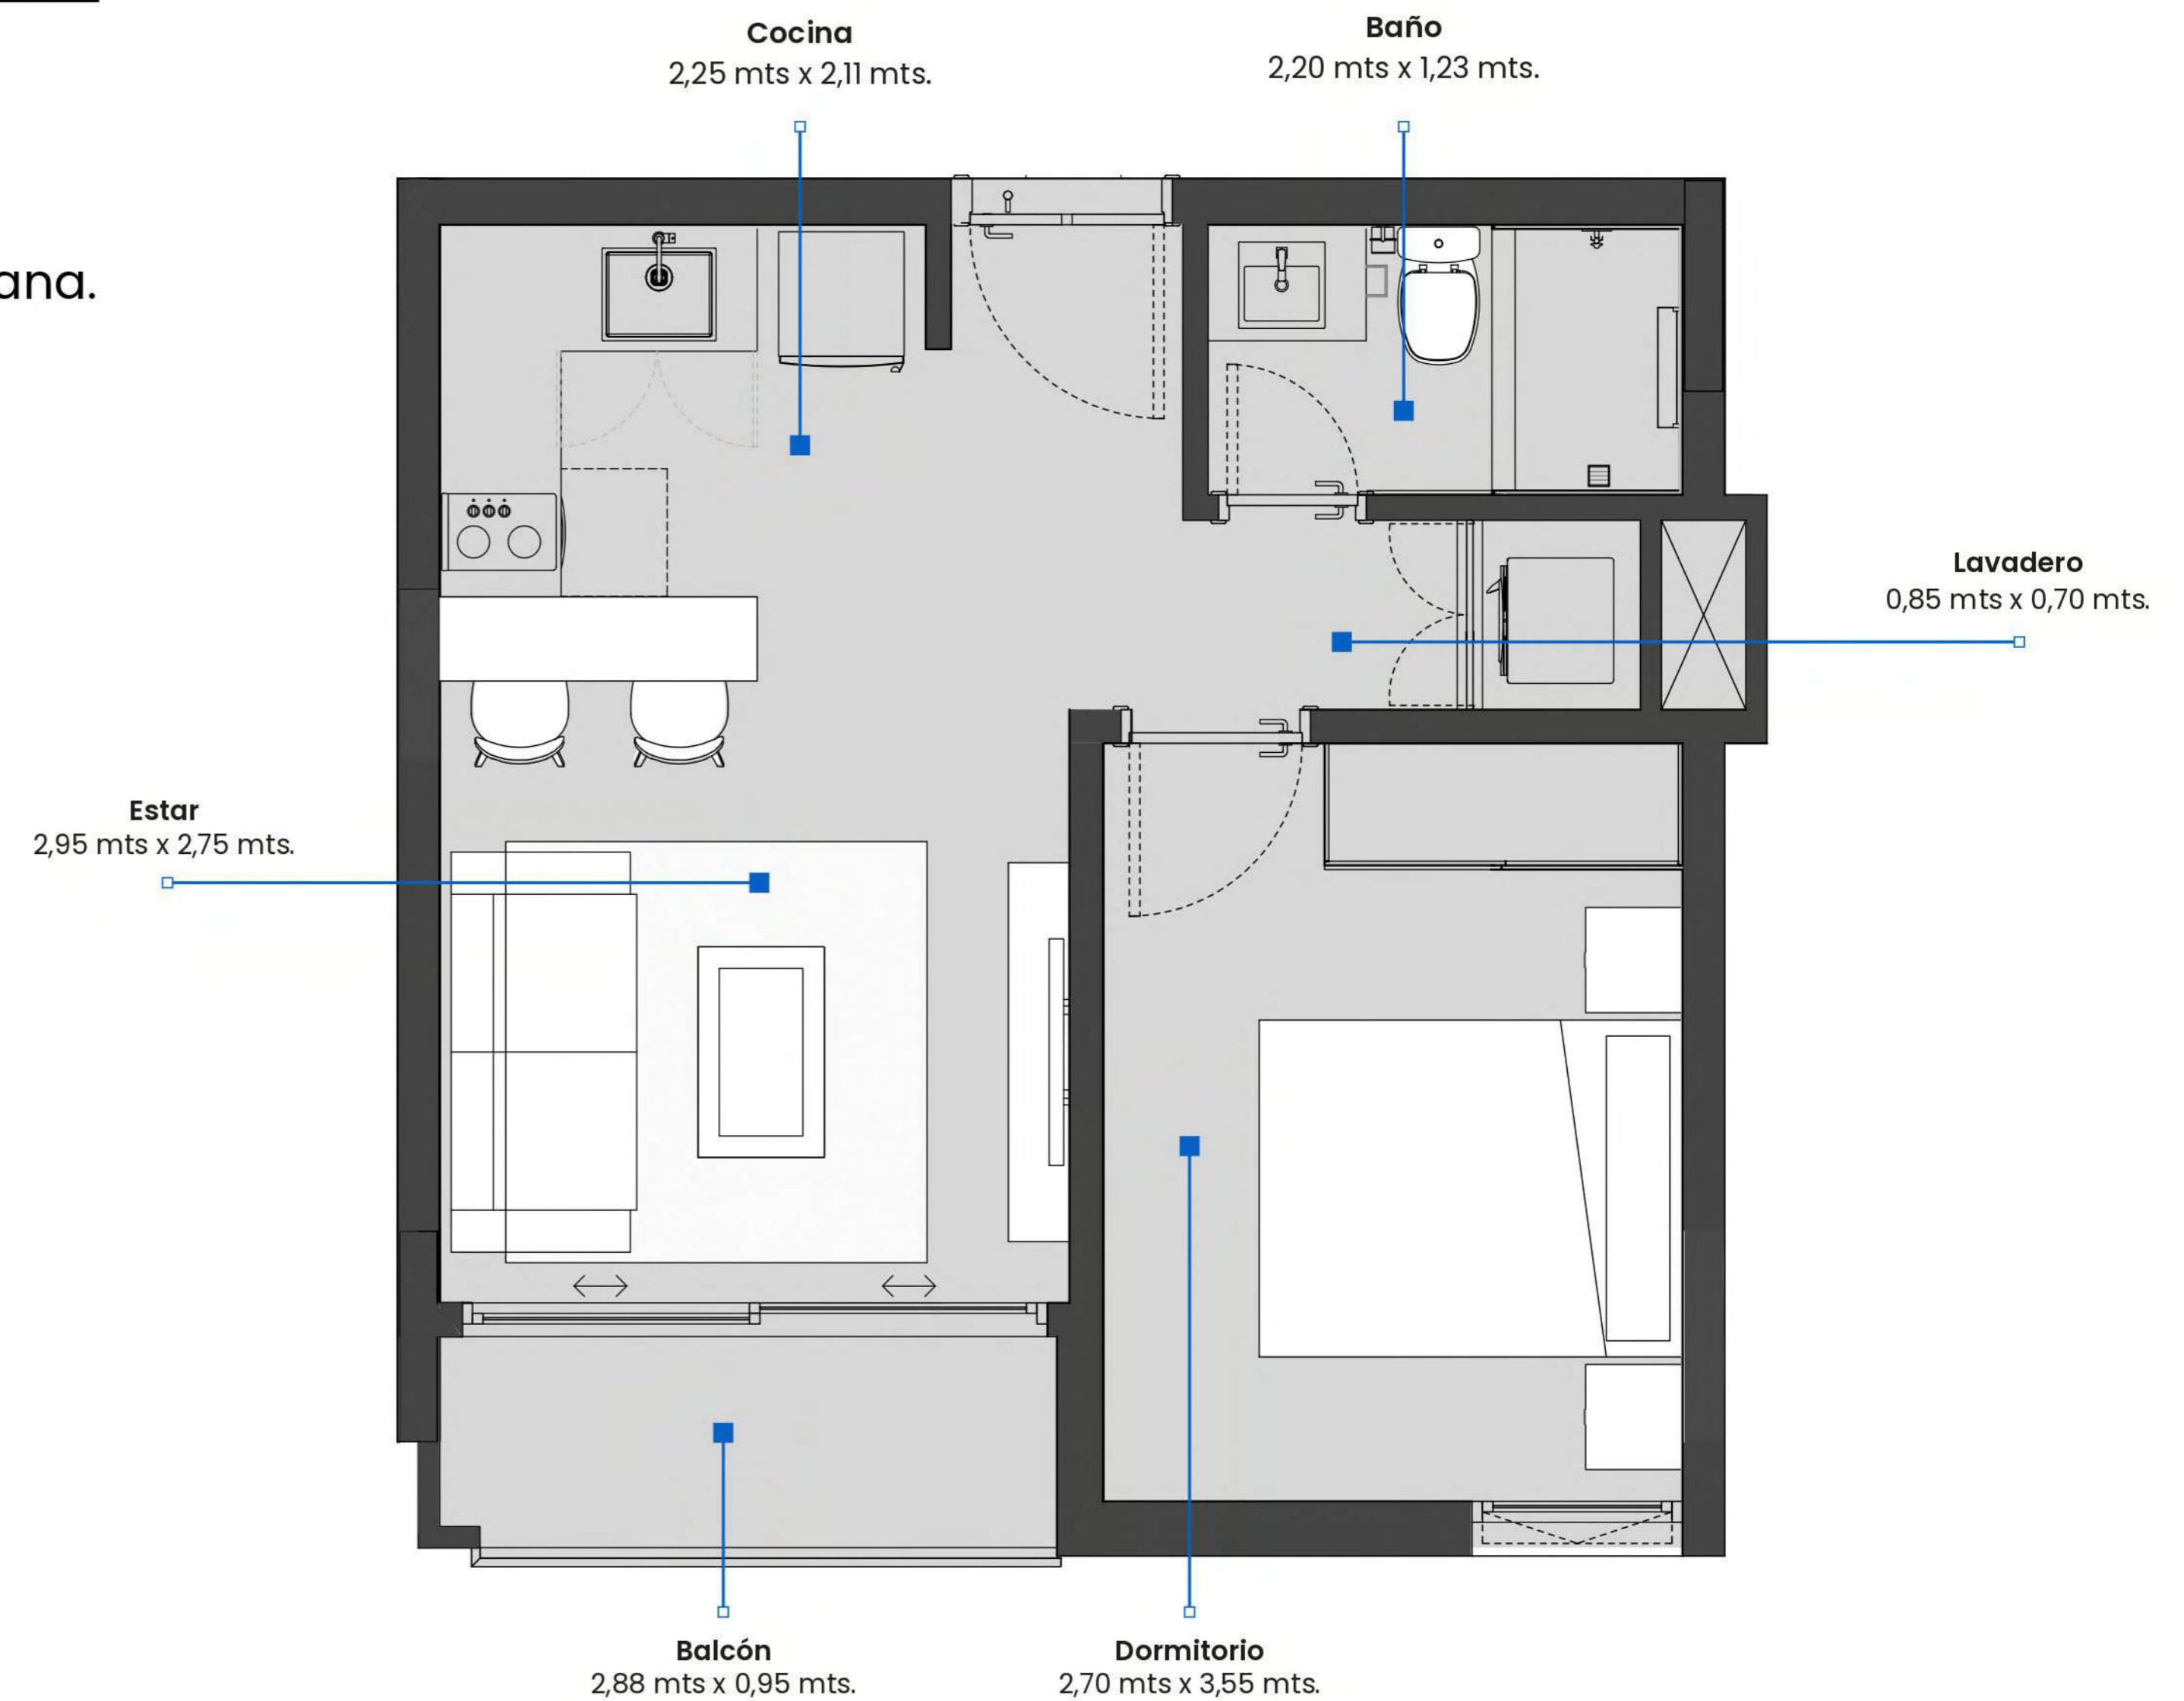

GIMNASIO
EQUIPADO

1 Y 2 DORMITORIOS

40M² | 45M² | 65M²

2 DORMITORIOS | 65M²

TIPOLOGÍA 2D

- Cocina amoblada y equipada con horno, anafe y campana.
- Ambientes climatizados en dormitorios y living.
- Termocalefones, espejos y box de baño con mampara.
- Placares en dormitorios.
- Living comedor.
- Balcón con parrilla.

6	5	4	3	2	1
7					14
8	9	10	11	12	13

12 de junio

1 DORMITORIO | 45M²

TIPOLOGÍA 1D

- Cocina amoblada y equipada con horno, anafe y campana.
- Ambientes climatizados en dormitorios y living.
- Termocalefones, espejos y box de baño con mampara.
- Placar en dormitorio.
- Living comedor.
- Balcón.

6	5	4	3	2	1
7					14
8	9	10	11	12	13

12 de junio

1 DORMITORIO | 40M²

TIPOLOGÍA 1D

- Cocina amoblada y equipada con horno, anafe y campana.
- Ambientes climatizados en dormitorios y living.
- Termocalefones, espejos y box de baño con mampara.
- Placar en dormitorio.
- Living comedor.
- Balcón.

6	5	4	3	2	1
7					14
8	9	10	11	12	13

12 de junio

PRECIOS

Entrega Febrero 2026

1 DORMITORIO

PLAN	PRECIO
Contado Efectivo	desde USD 47600
Financiado	24 cuotas de USD 450 + USD 42400 contraentrega

2 DORMITORIOS